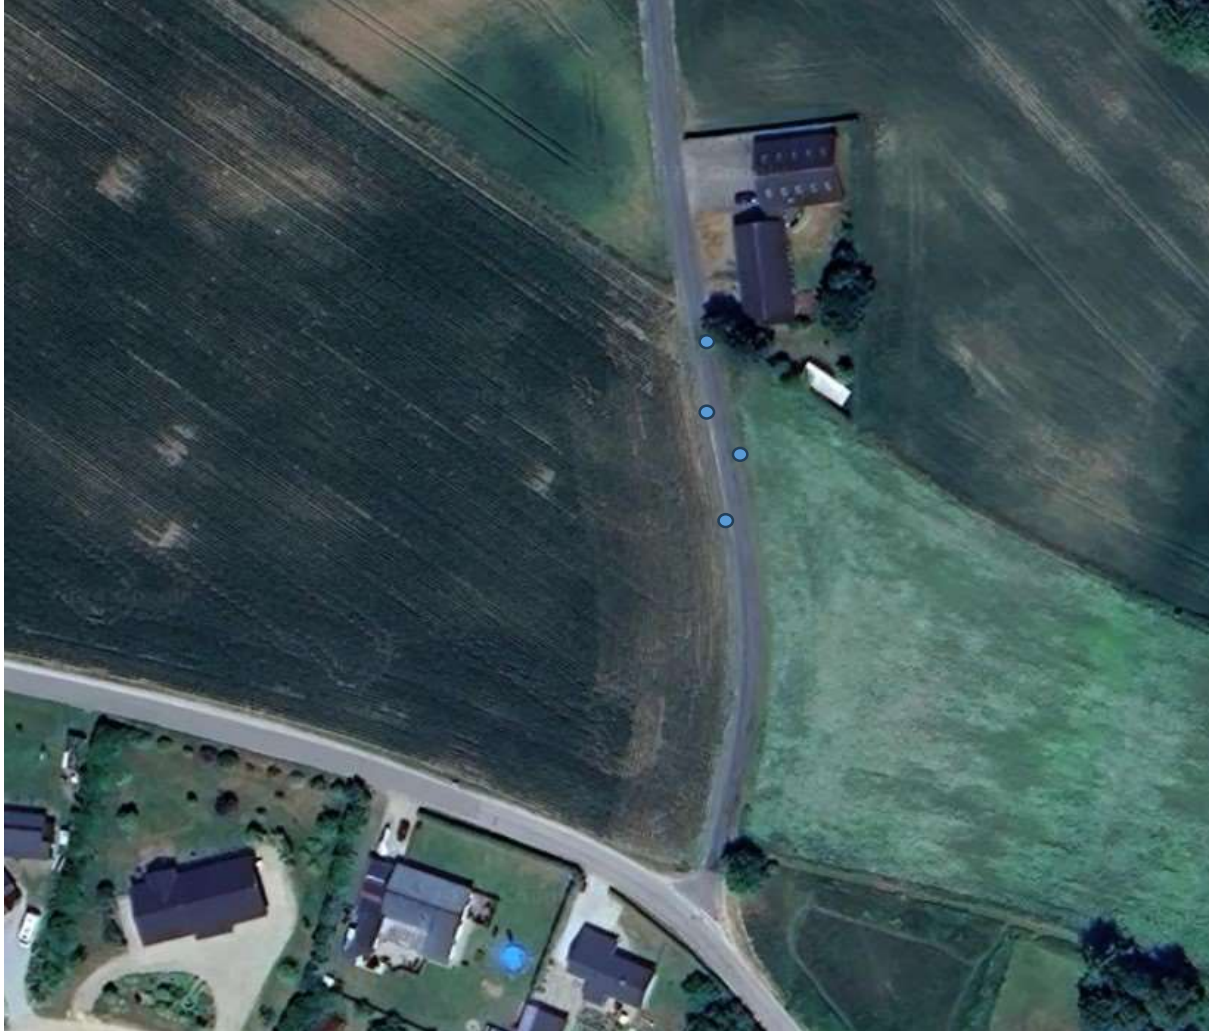

Attachments/vedhæng: 0

I trykning af Rutebogen er der faldet symboler ud i forbindelse med tulipanerne.

Vær selv obs på dette når der køres noter.

Vigtigt:

Møldrupvej: Der er ikke markeret fysisk chikane på SS2 & 4 side 13 rubrik 14, side 16 rubrik 26, side 31 rubrik 13, side 33 rubrik 26.

Der er markeret en chikane på vejen med hvid farve, og den er placeret 260 meter efter byskilt Yding.

Møldrupvej

Lyngdalvej: Der er ikke markeret fysisk chikane i rutebogen, da symbolerne er forsvundet i trykning på SS6 & 8. Side 50 rubrik 8, side 67 rubrik 8.

Der er markeret en chikane på vejen med hvid farve, og den er placeret 850 meter efter byskilt VC END.

Lyngdalvej

Løbsleder
Clerk of the Course

A handwritten signature in black ink, appearing to be 'M. Jensen'.