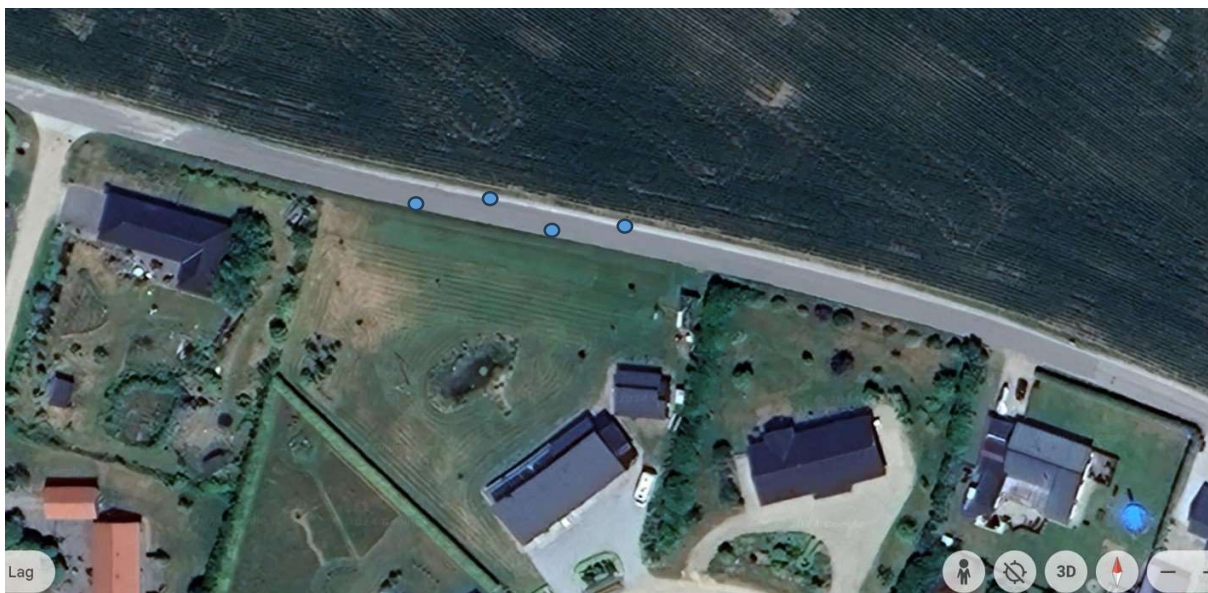

Attachments/vedhæng: 0

I trykning af Rutebogen er der faldet symboler ud i forbindelse med tulipanerne.

Vær selv obs på dette når der køres noter.

Vigtigt:

Møldrupvej: Der er ikke markeret fysisk chikane på SS2 & 4 side 13 rubrik 14, side 16 rubrik 26, side 31 rubrik 13, side 33 rubrik 26.

Der er markeret en chikane på vejen med hvid farve, og den er placeret 260 meter efter byskilt Yding.

Møldrupvej

Lyngdalvej: Der er ikke markeret fysisk chikane i rutebogen, da symbolerne er forsvundet i trykning på SS6 & 8. Side 50 rubrik 8, side 67 rubrik 8.

Der er markeret en chikane på vejen med hvid farve, og den er placeret 850 meter efter byskilt VC END.

Lyngdalvej

Løbsleder
Clerk of the Course

A handwritten signature in black ink, appearing to be 'M. Jensen'.